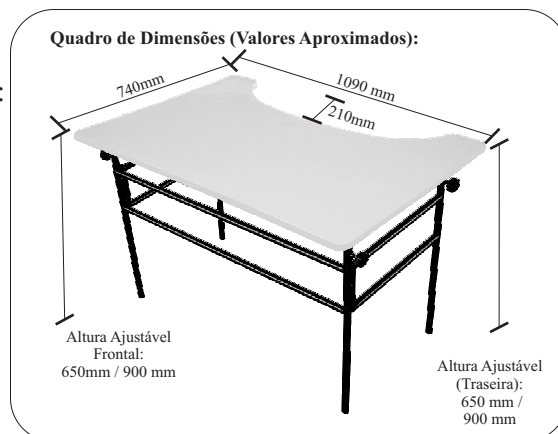

Opcionais não inclusos:

- Gradil
- Borda Elevada
- Bandejas Laterais

Várias Cores Disponíveis!
Consulte !!!

Produzido no Brasil
- Serra Gaúcha -