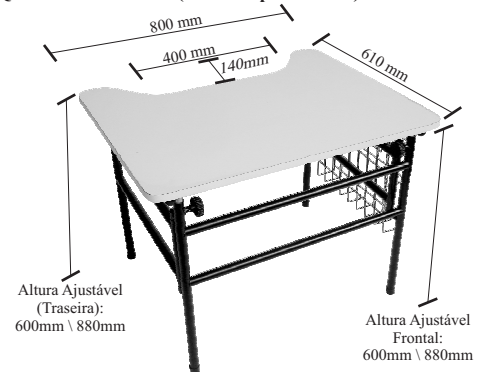

De construção robusta, as Mesas Dedicadas Novotec, possuem estrutura dobrável em aço tubular, com pintura eletrostática e tampo em MDF.

A Mesa Dedicada Novotec - Estudante, possui tampo com tamanho otimizado para uso em salas de aula e acabamento em laminado de alta pressão.

Modelo:
MDN1 - Estudante

Imagem Ilustrativa
Medidas e valores aproximados
Informações sujeitas a alterações sem aviso prévio

Várias Cores
Disponíveis !
Consulte !!!

Quadro de Dimensões (Valores Aproximados):